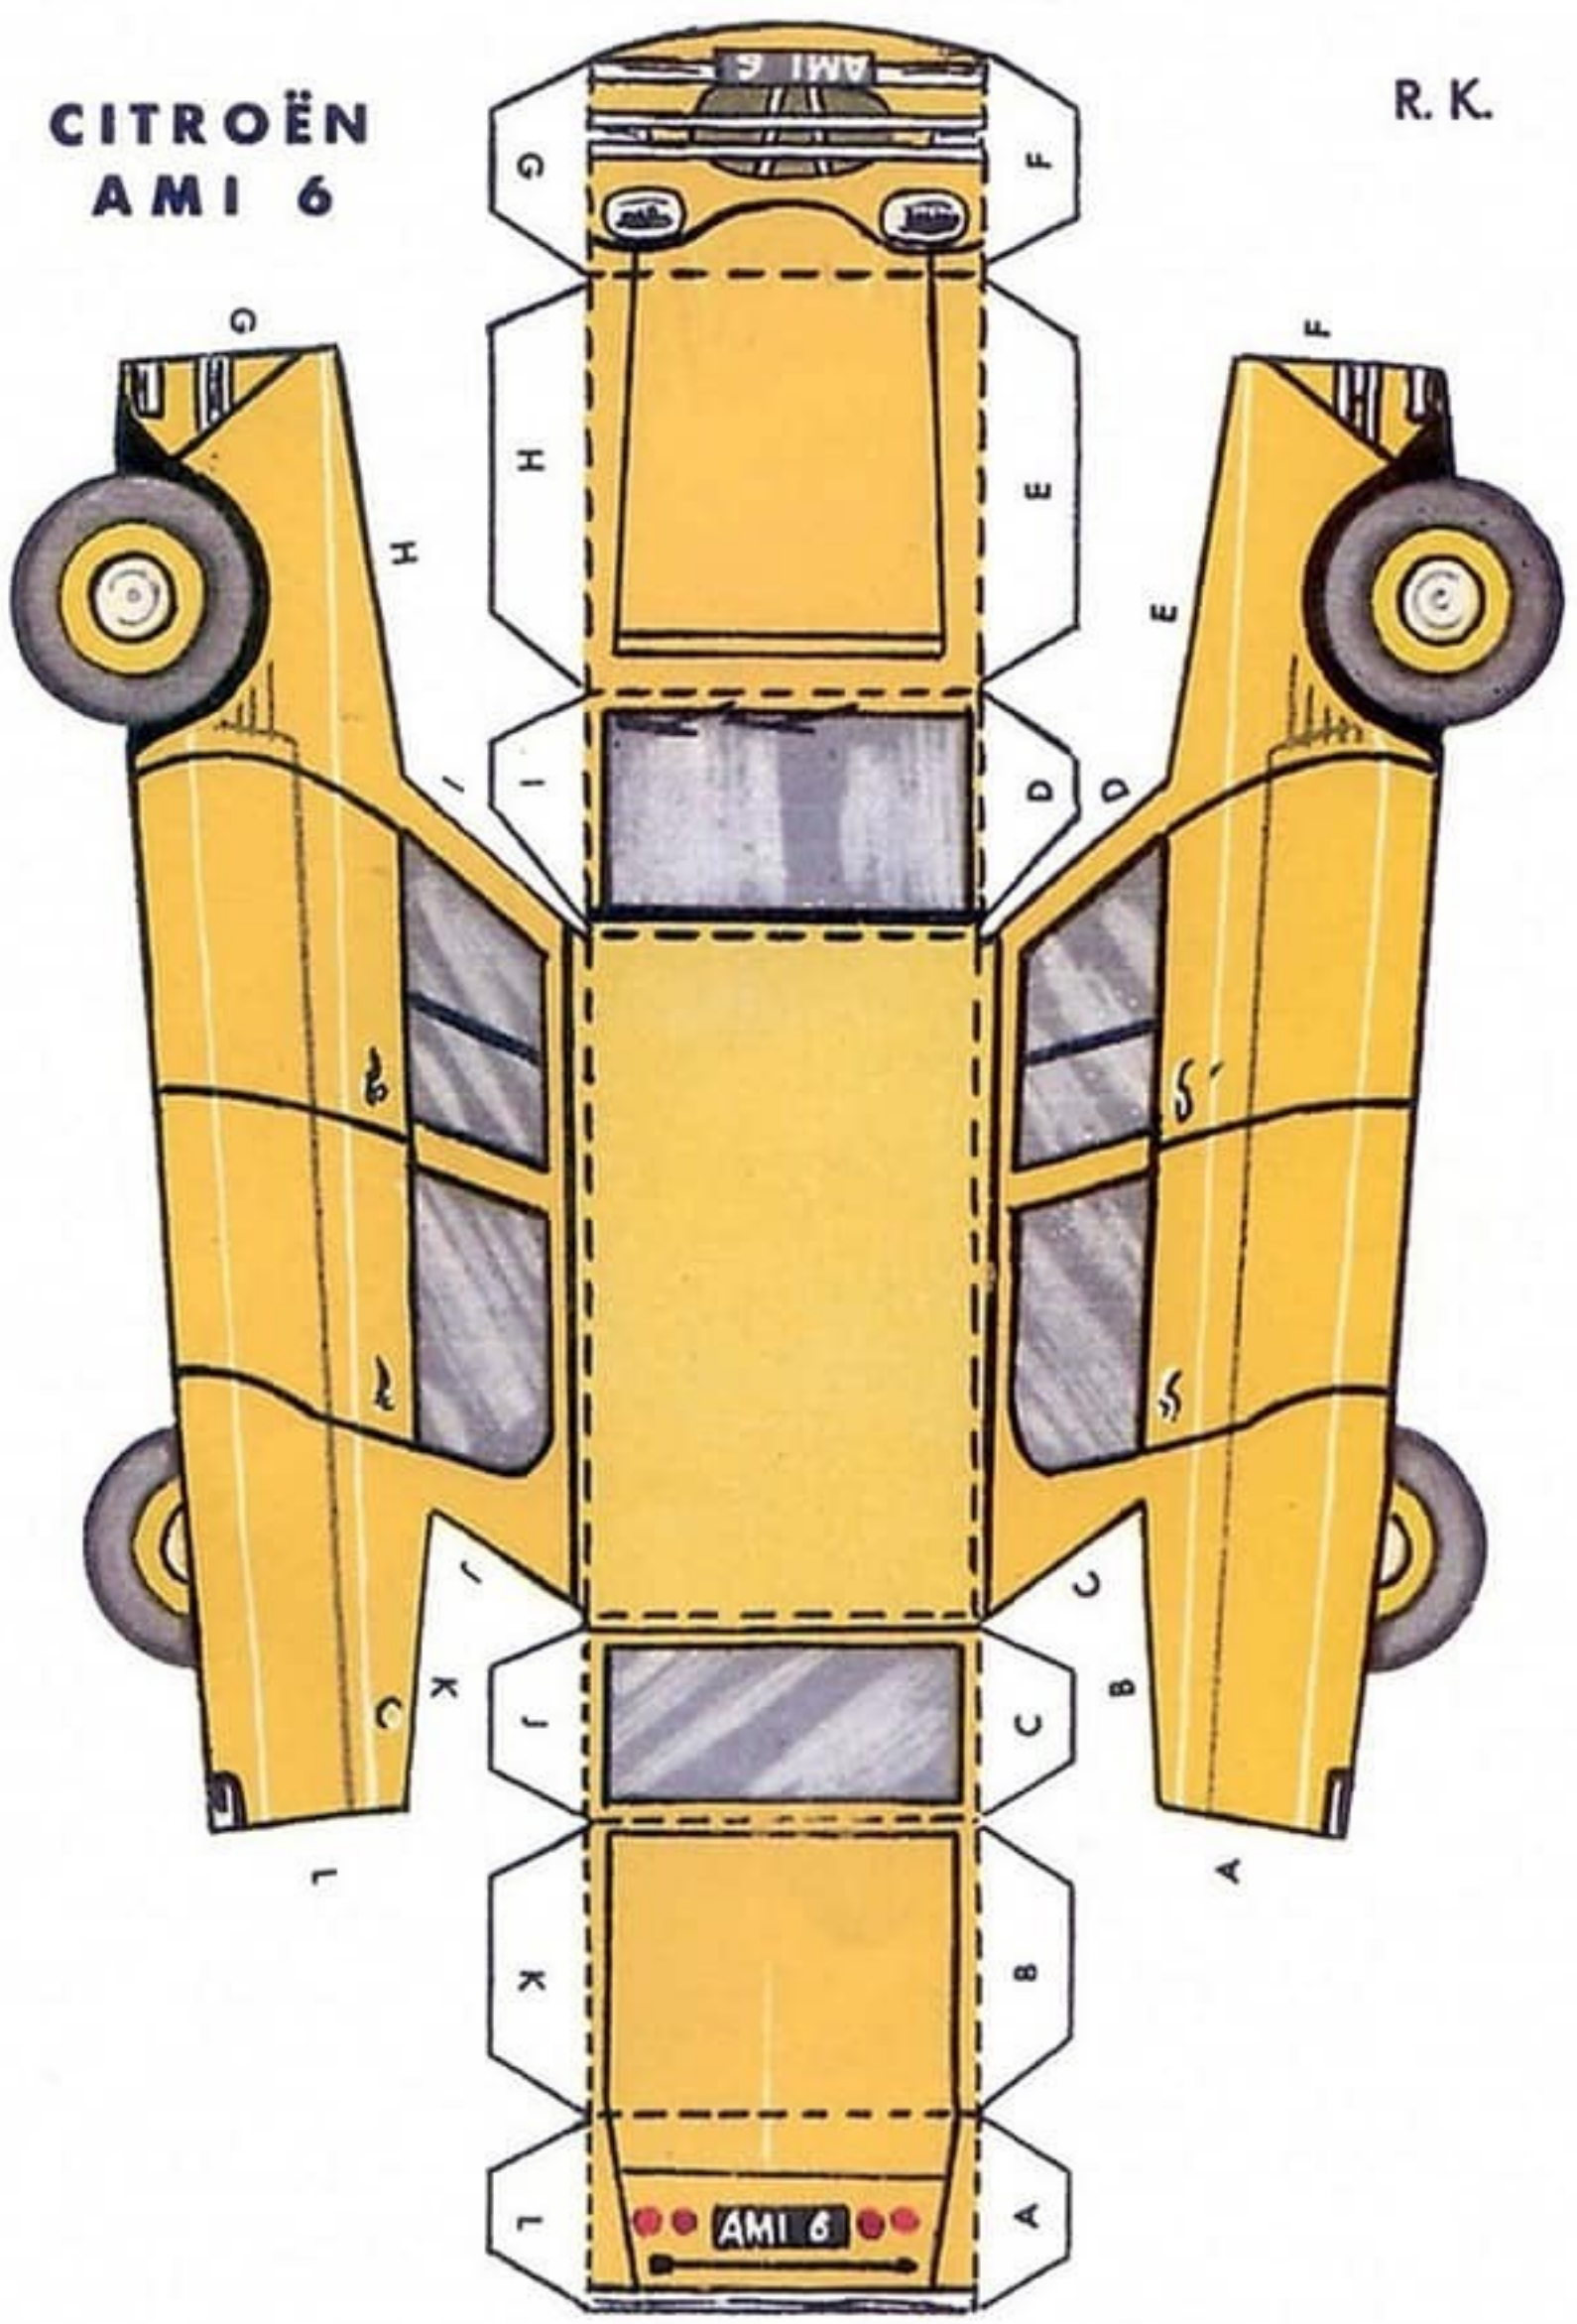

Mercedes-Benz Lorinser

Lorinser
BBS / RS

BBS / RS

MANTA A

Scale: 1:20

CUT OUT AND PUT TOGETHER

CITROEN 2CV
AZ BERLINE 1955

Copyright and design
by Fabrice Bouillon

DÉCOUPAGE

CITROËN
AMI 6

R. K.

Citroën 2CV
AZ Sedan
1955

ENTE

2CV

ANNETTE
SCHOLZ
VERLAG

FON 05108-52181

CITROËN DS

DS21