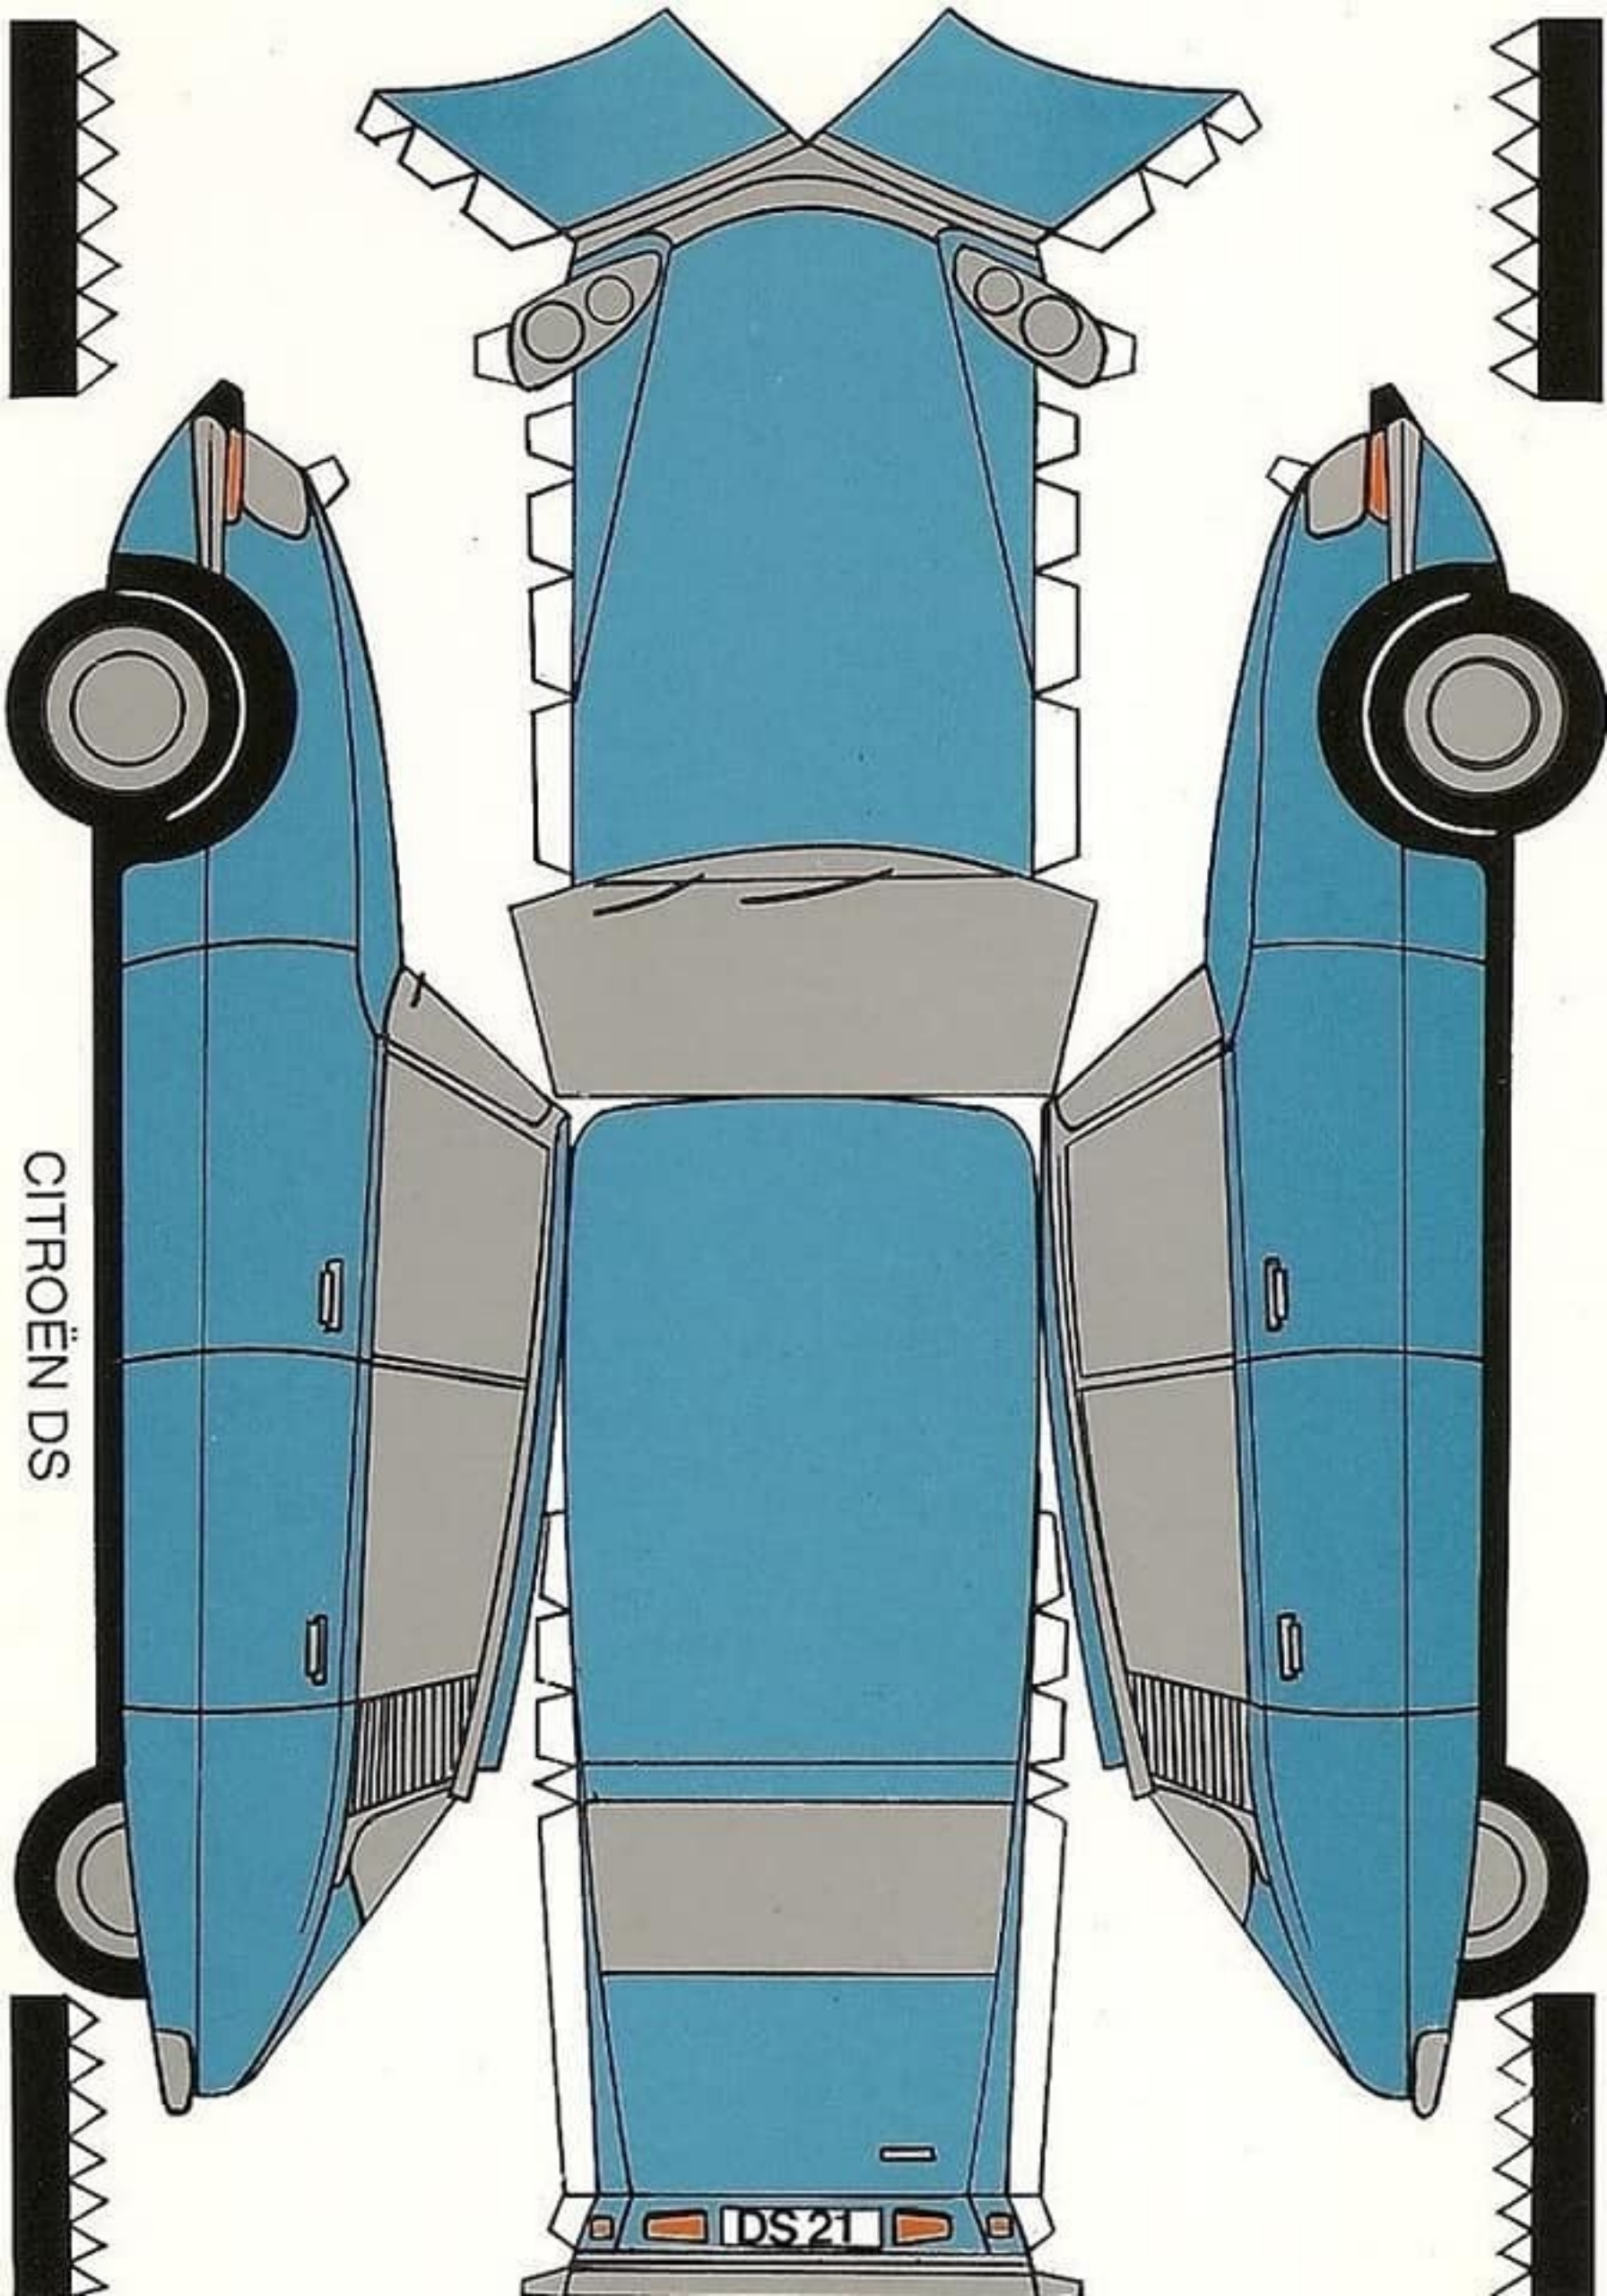

Mercedes-Benz Lorinser

Lorinser
BBS / RS

BBS / RS

MANTA A

Scale: 1:20

CUT OUT AND PUT TOGETHER

CITROEN 2CV
AZ BERLINE 1955

Copyright and design
by Fabrice Bouillon

DÉCOUPAGE

CITROËN
AMI 6

R. K.

Citroën 2CV
AZ Sedan
1955

ENTE

2CV

ANNETTE
SCHOLZ
VERLAG

FON 05108-52181

CITROËN DS

DS21