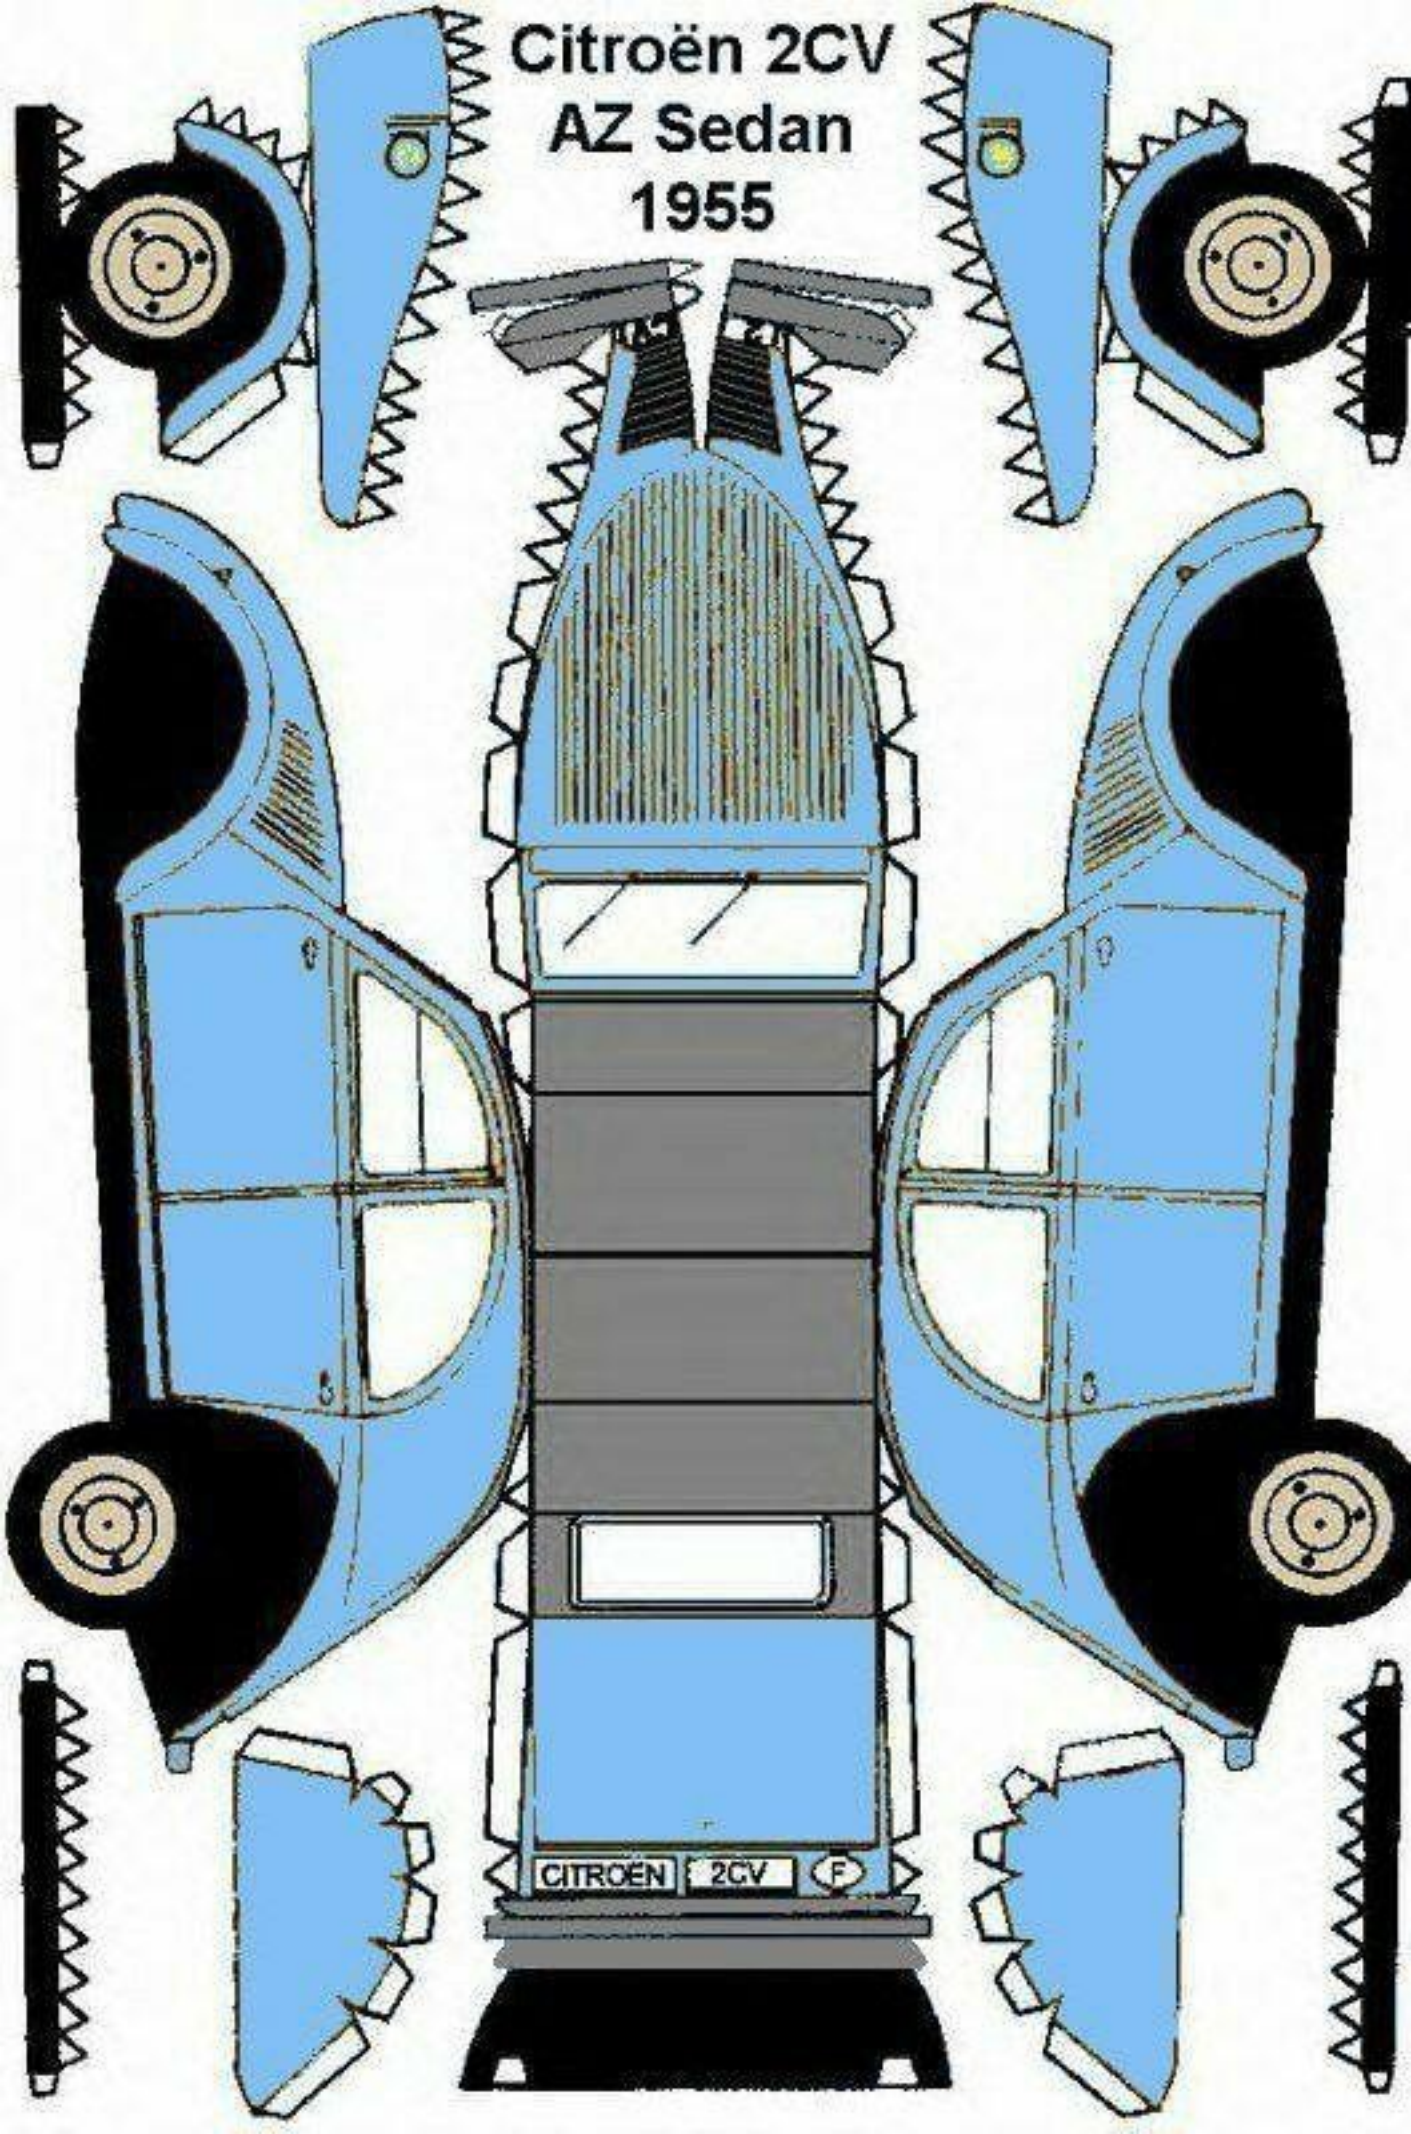

Mercedes-Benz Lorinser

Lorinser
BBS / RS

BBS / RS

MANTA A

Scale: 1:20

CUT OUT AND PUT TOGETHER

CITROEN 2CV
AZ BERLINE 1955

Copyright and design
by Fabrice Bouillon

DÉCOUPAGE

CITROËN
AMI 6

R. K.

Citroën 2CV
AZ Sedan
1955

ENTE

2CV

ANNETTE
SCHOLZ
VERLAG

FON 05108-52181