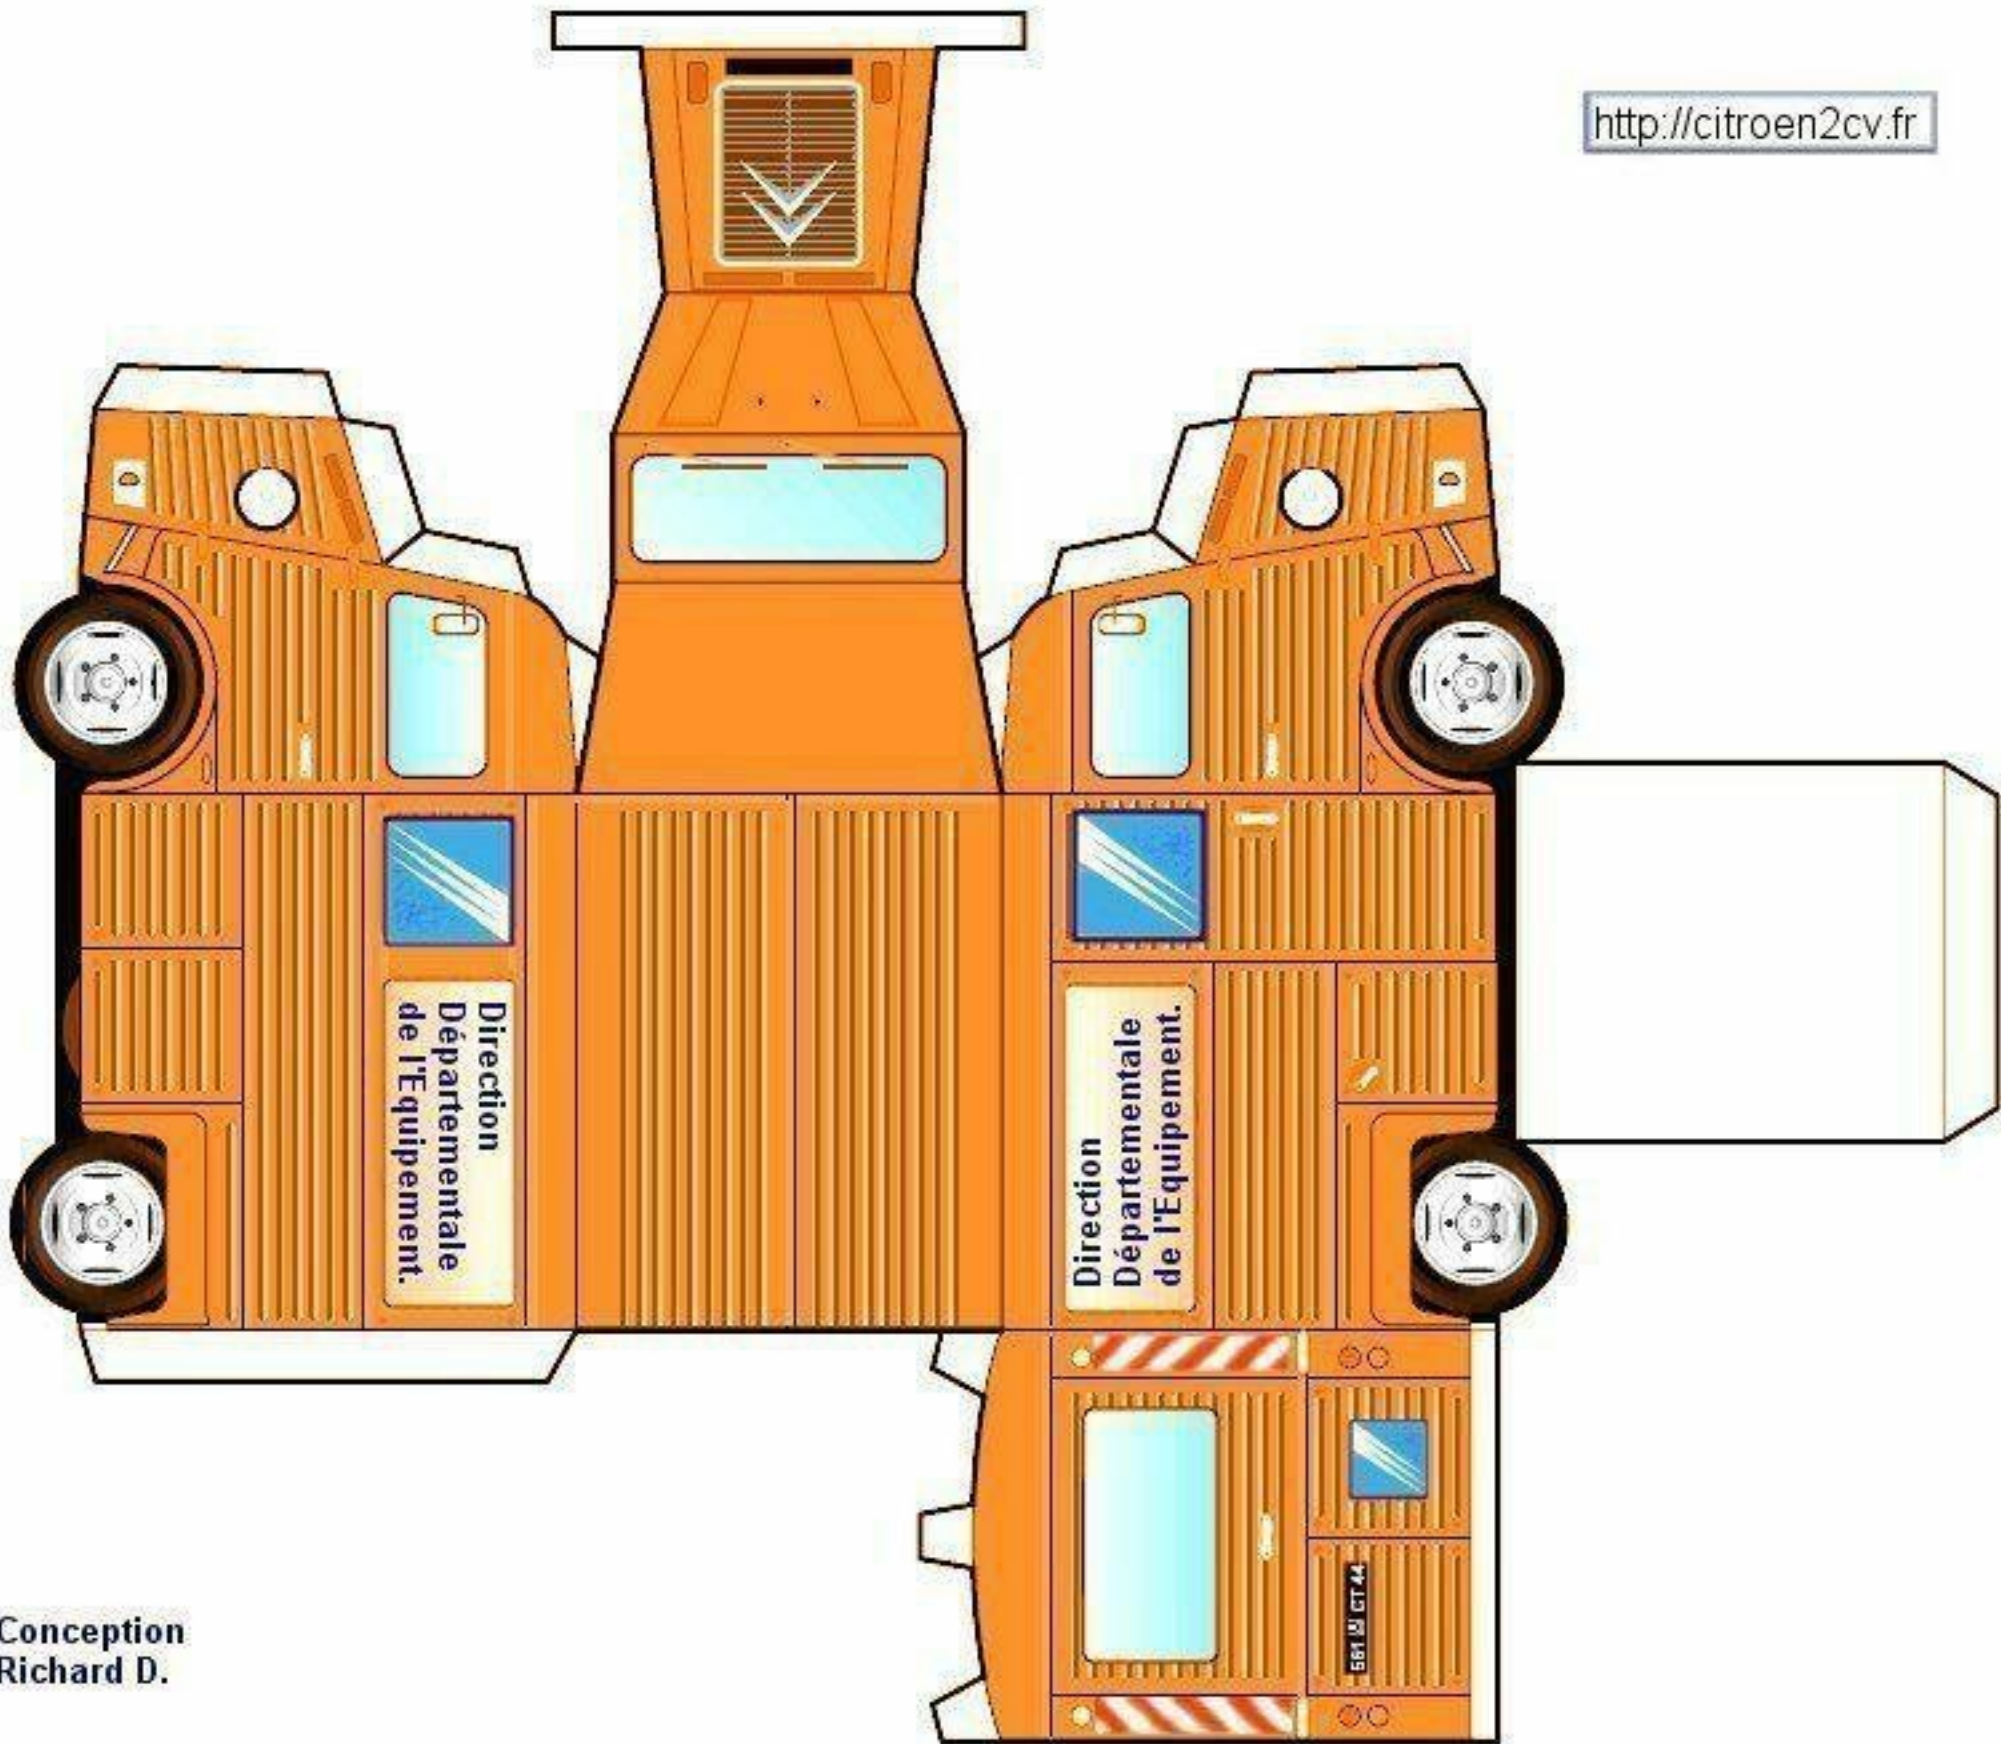

Mercedes-Benz Lorinser

Lorinser
BBS / RS

BBS / RS

MANTA A

Scale: 1:20

CUT OUT AND PUT TOGETHER

CITROEN 2CV
AZ BERLINE 1955

Copyright and design
by Fabrice Bouillon

DÉCOUPAGE

CITROËN
AMI 6

R. K.

Citroën 2CV
AZ Sedan
1955

ENTE

2CV

ANNETTE
SCHOLZ
VERLAG

FON 05108-52181

CITROËN DS

DS21