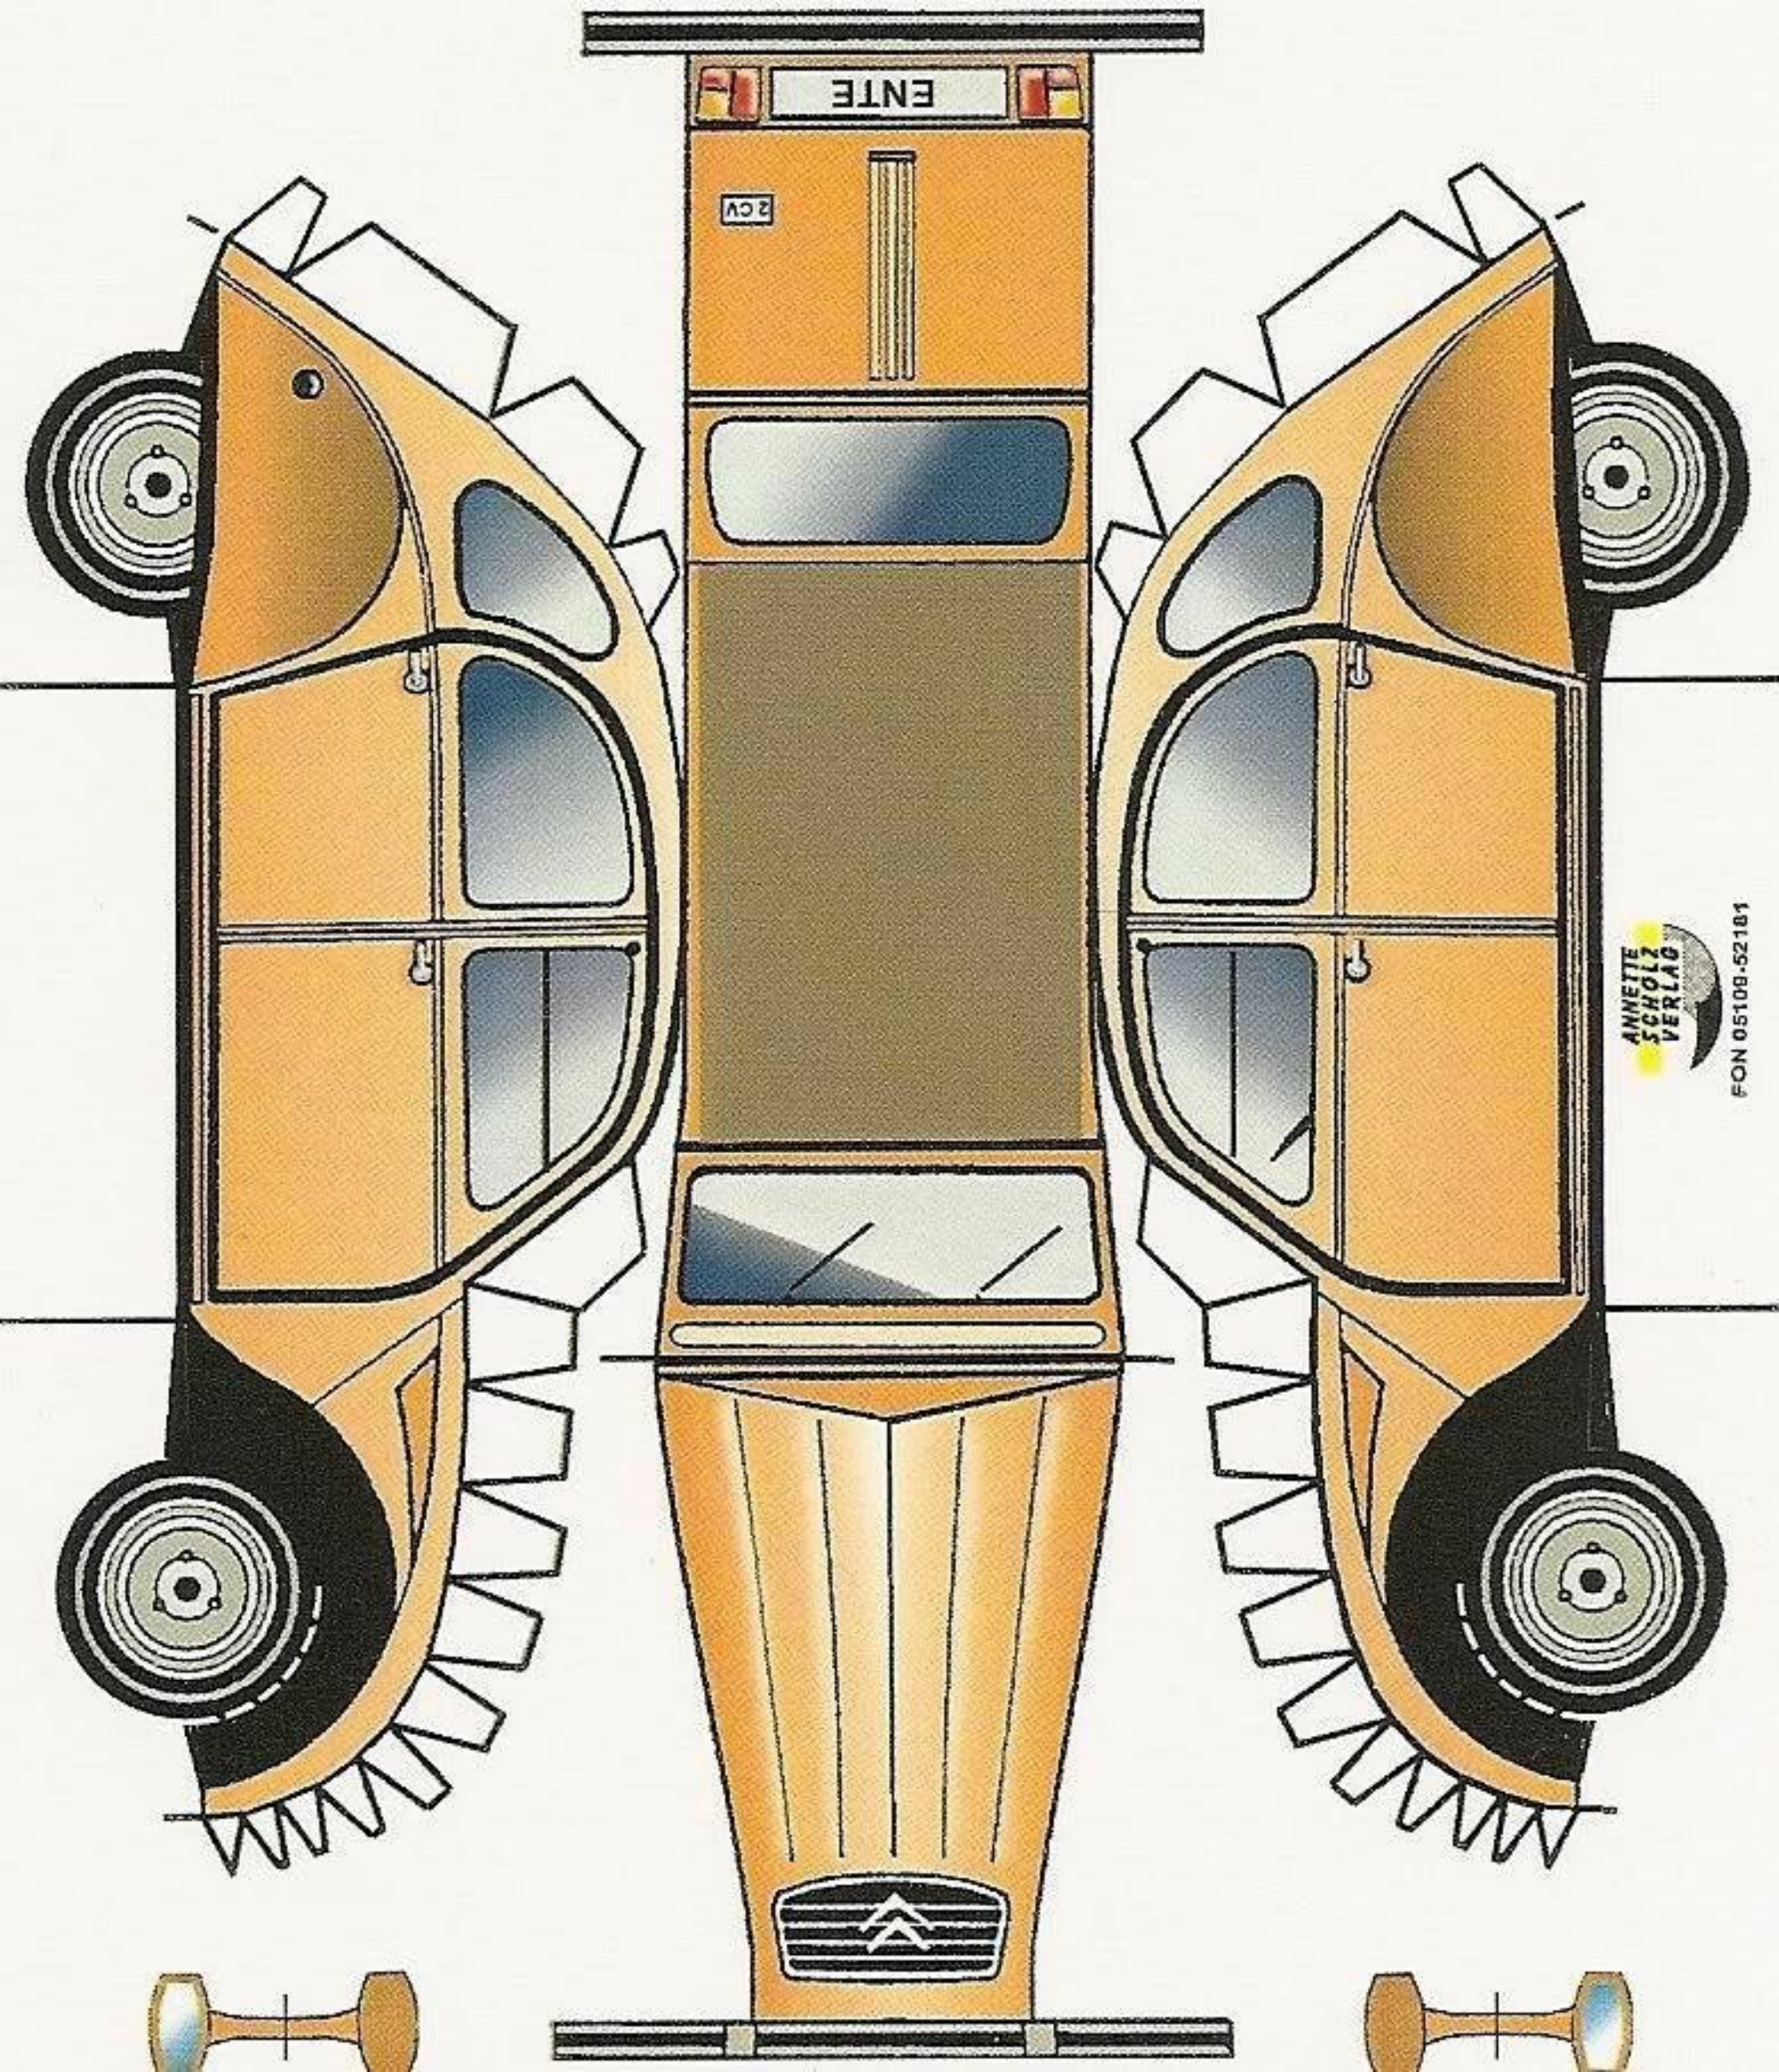

Mercedes-Benz Lorinser

Lorinser
BBS / RS

BBS / RS

MANTA A

Scale: 1:20

CUT OUT AND PUT TOGETHER

CITROEN 2CV
AZ BERLINE 1955

Copyright and design
by Fabrice Bouillon

DÉCOUPAGE

CITROËN
AMI 6

R. K.

Citroën 2CV
AZ Sedan
1955

ENTE

2CV

ANNETTE
SCHOLZ
VERLAG

FON 05108-52181

CITROËN DS

DS21