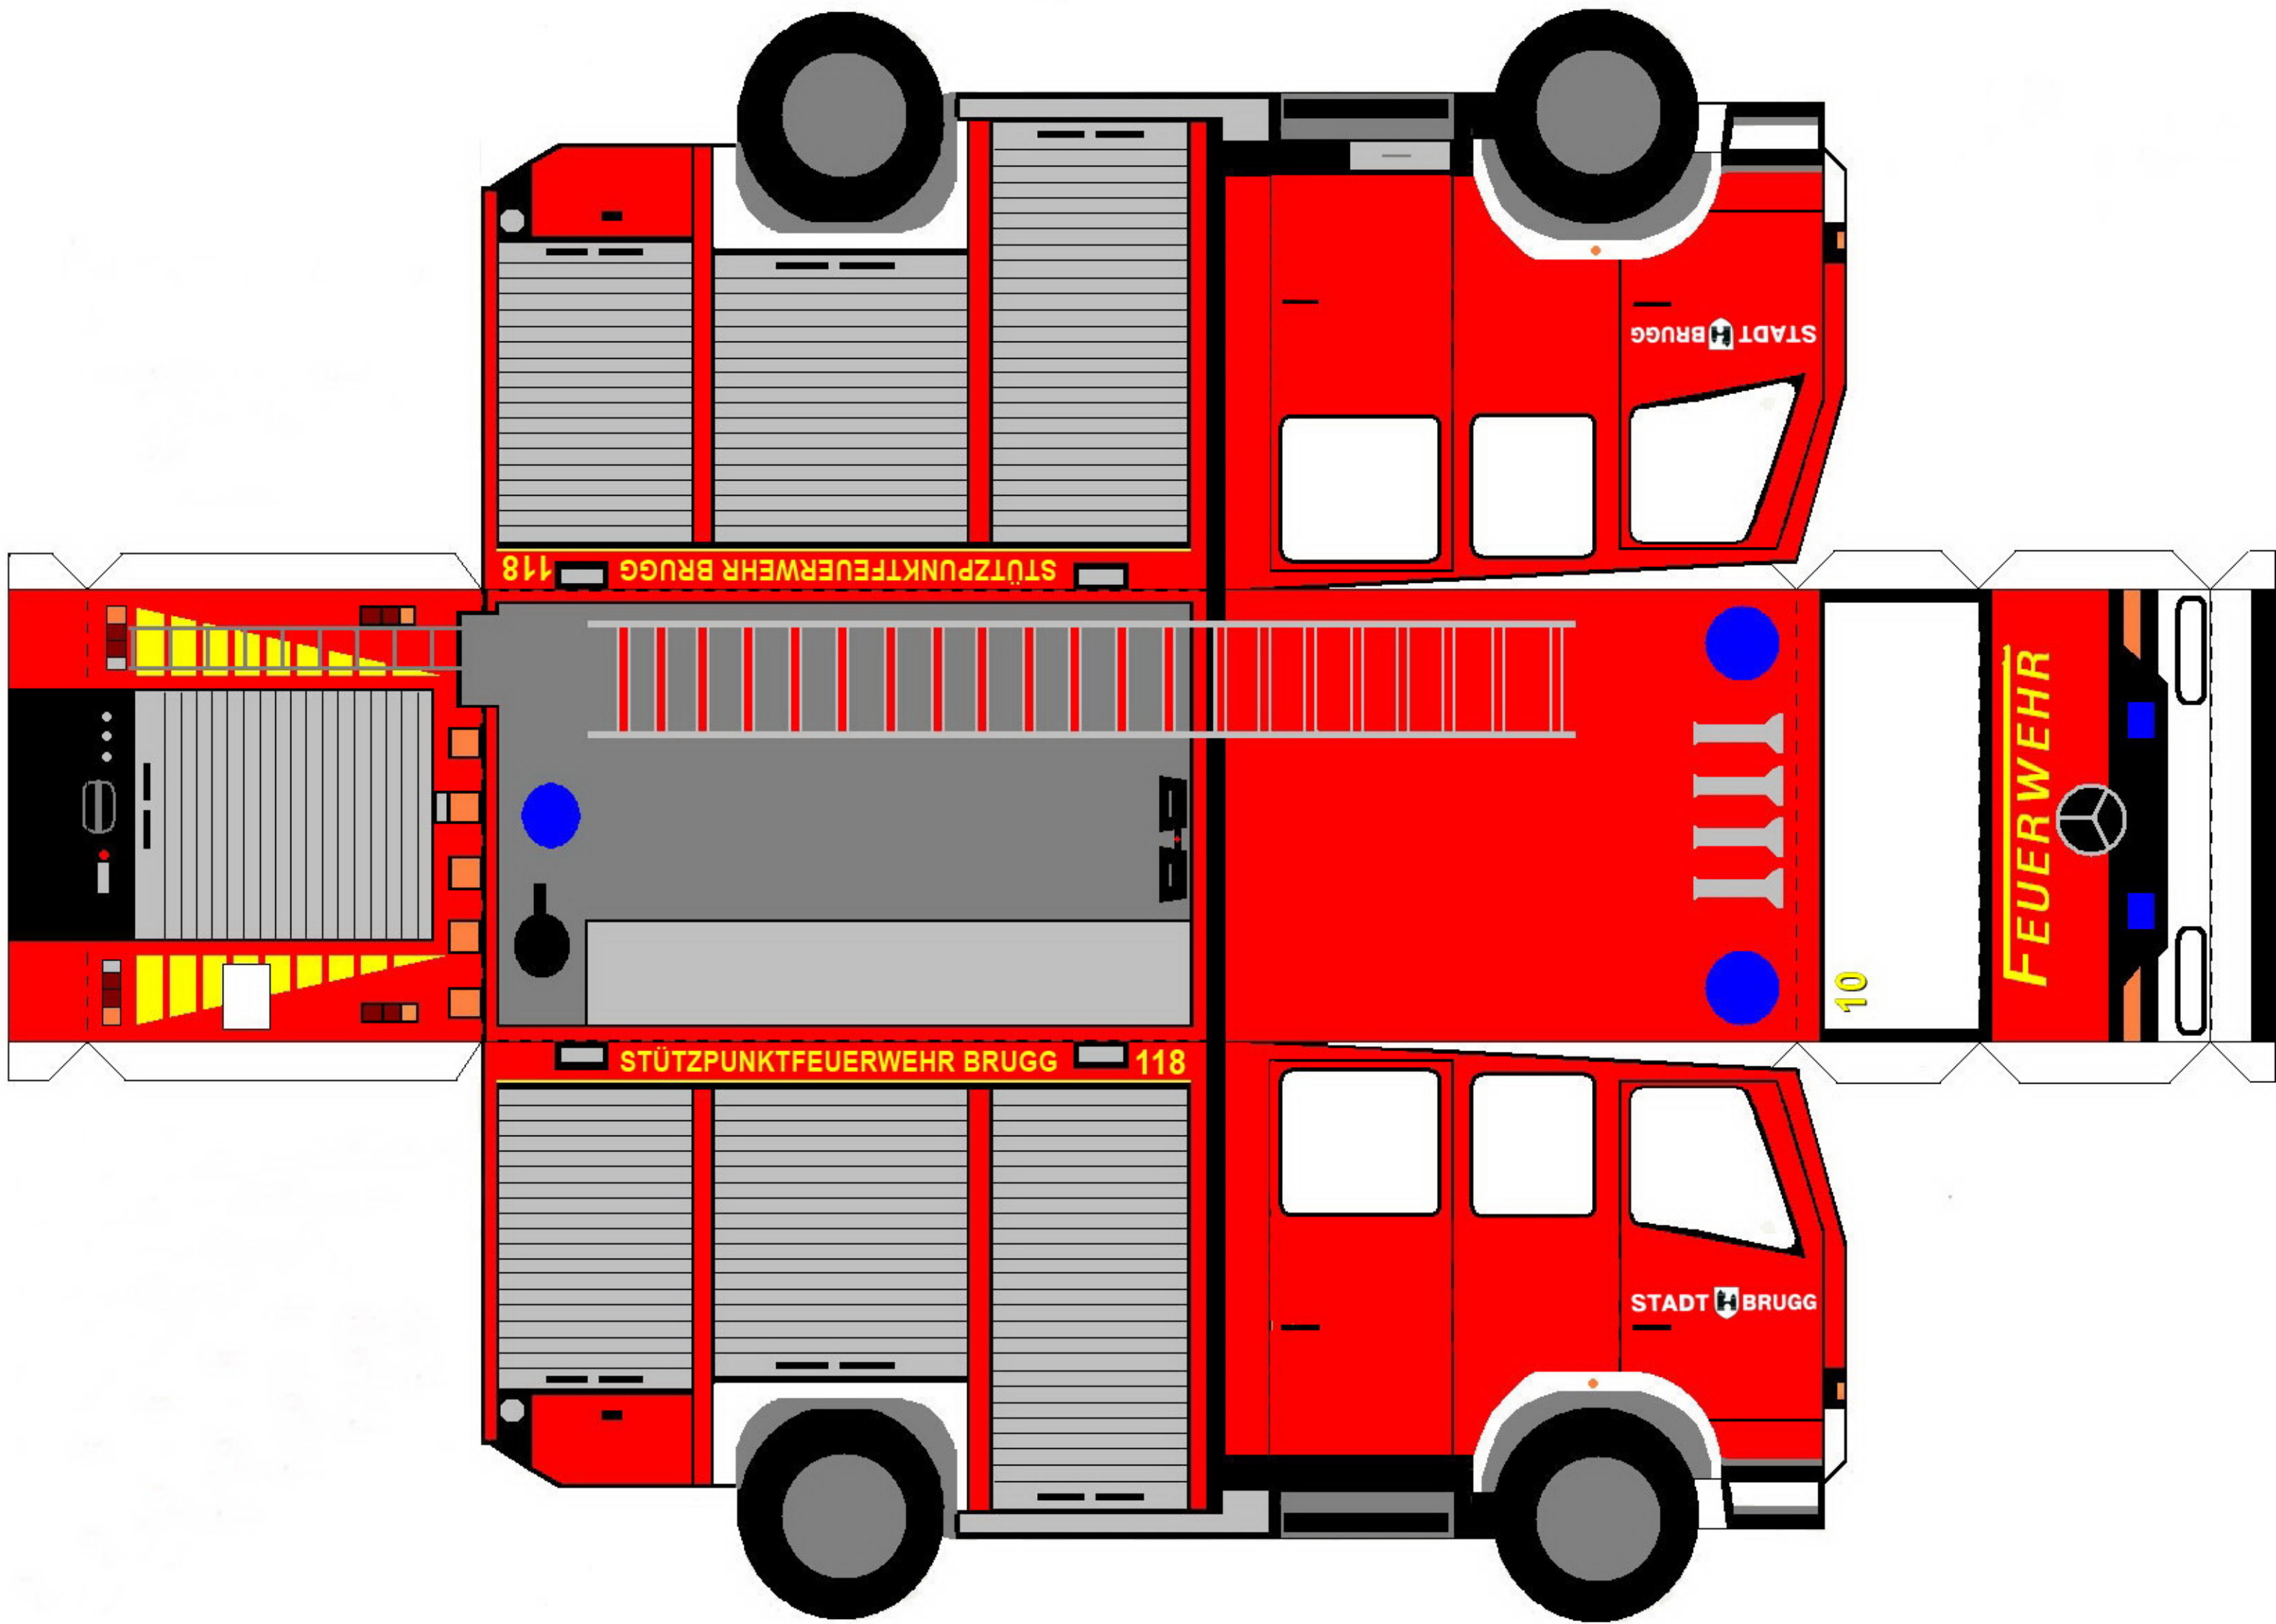

Mercedes-Benz Lorinser

Lorinser
BBS / RS

BBS / RS

MANTA A

Scale: 1:20

CUT OUT AND PUT TOGETHER

CITROEN 2CV
AZ BERLINE 1955

Copyright and design
by Fabrice Bouillon

DÉCOUPAGE

CITROËN
AMI 6

R. K.

Citroën 2CV
AZ Sedan
1955

ENTE

2CV

ANNETTE
SCHOLZ
VERLAG

FON 05108-52181

CITROËN DS

DS21