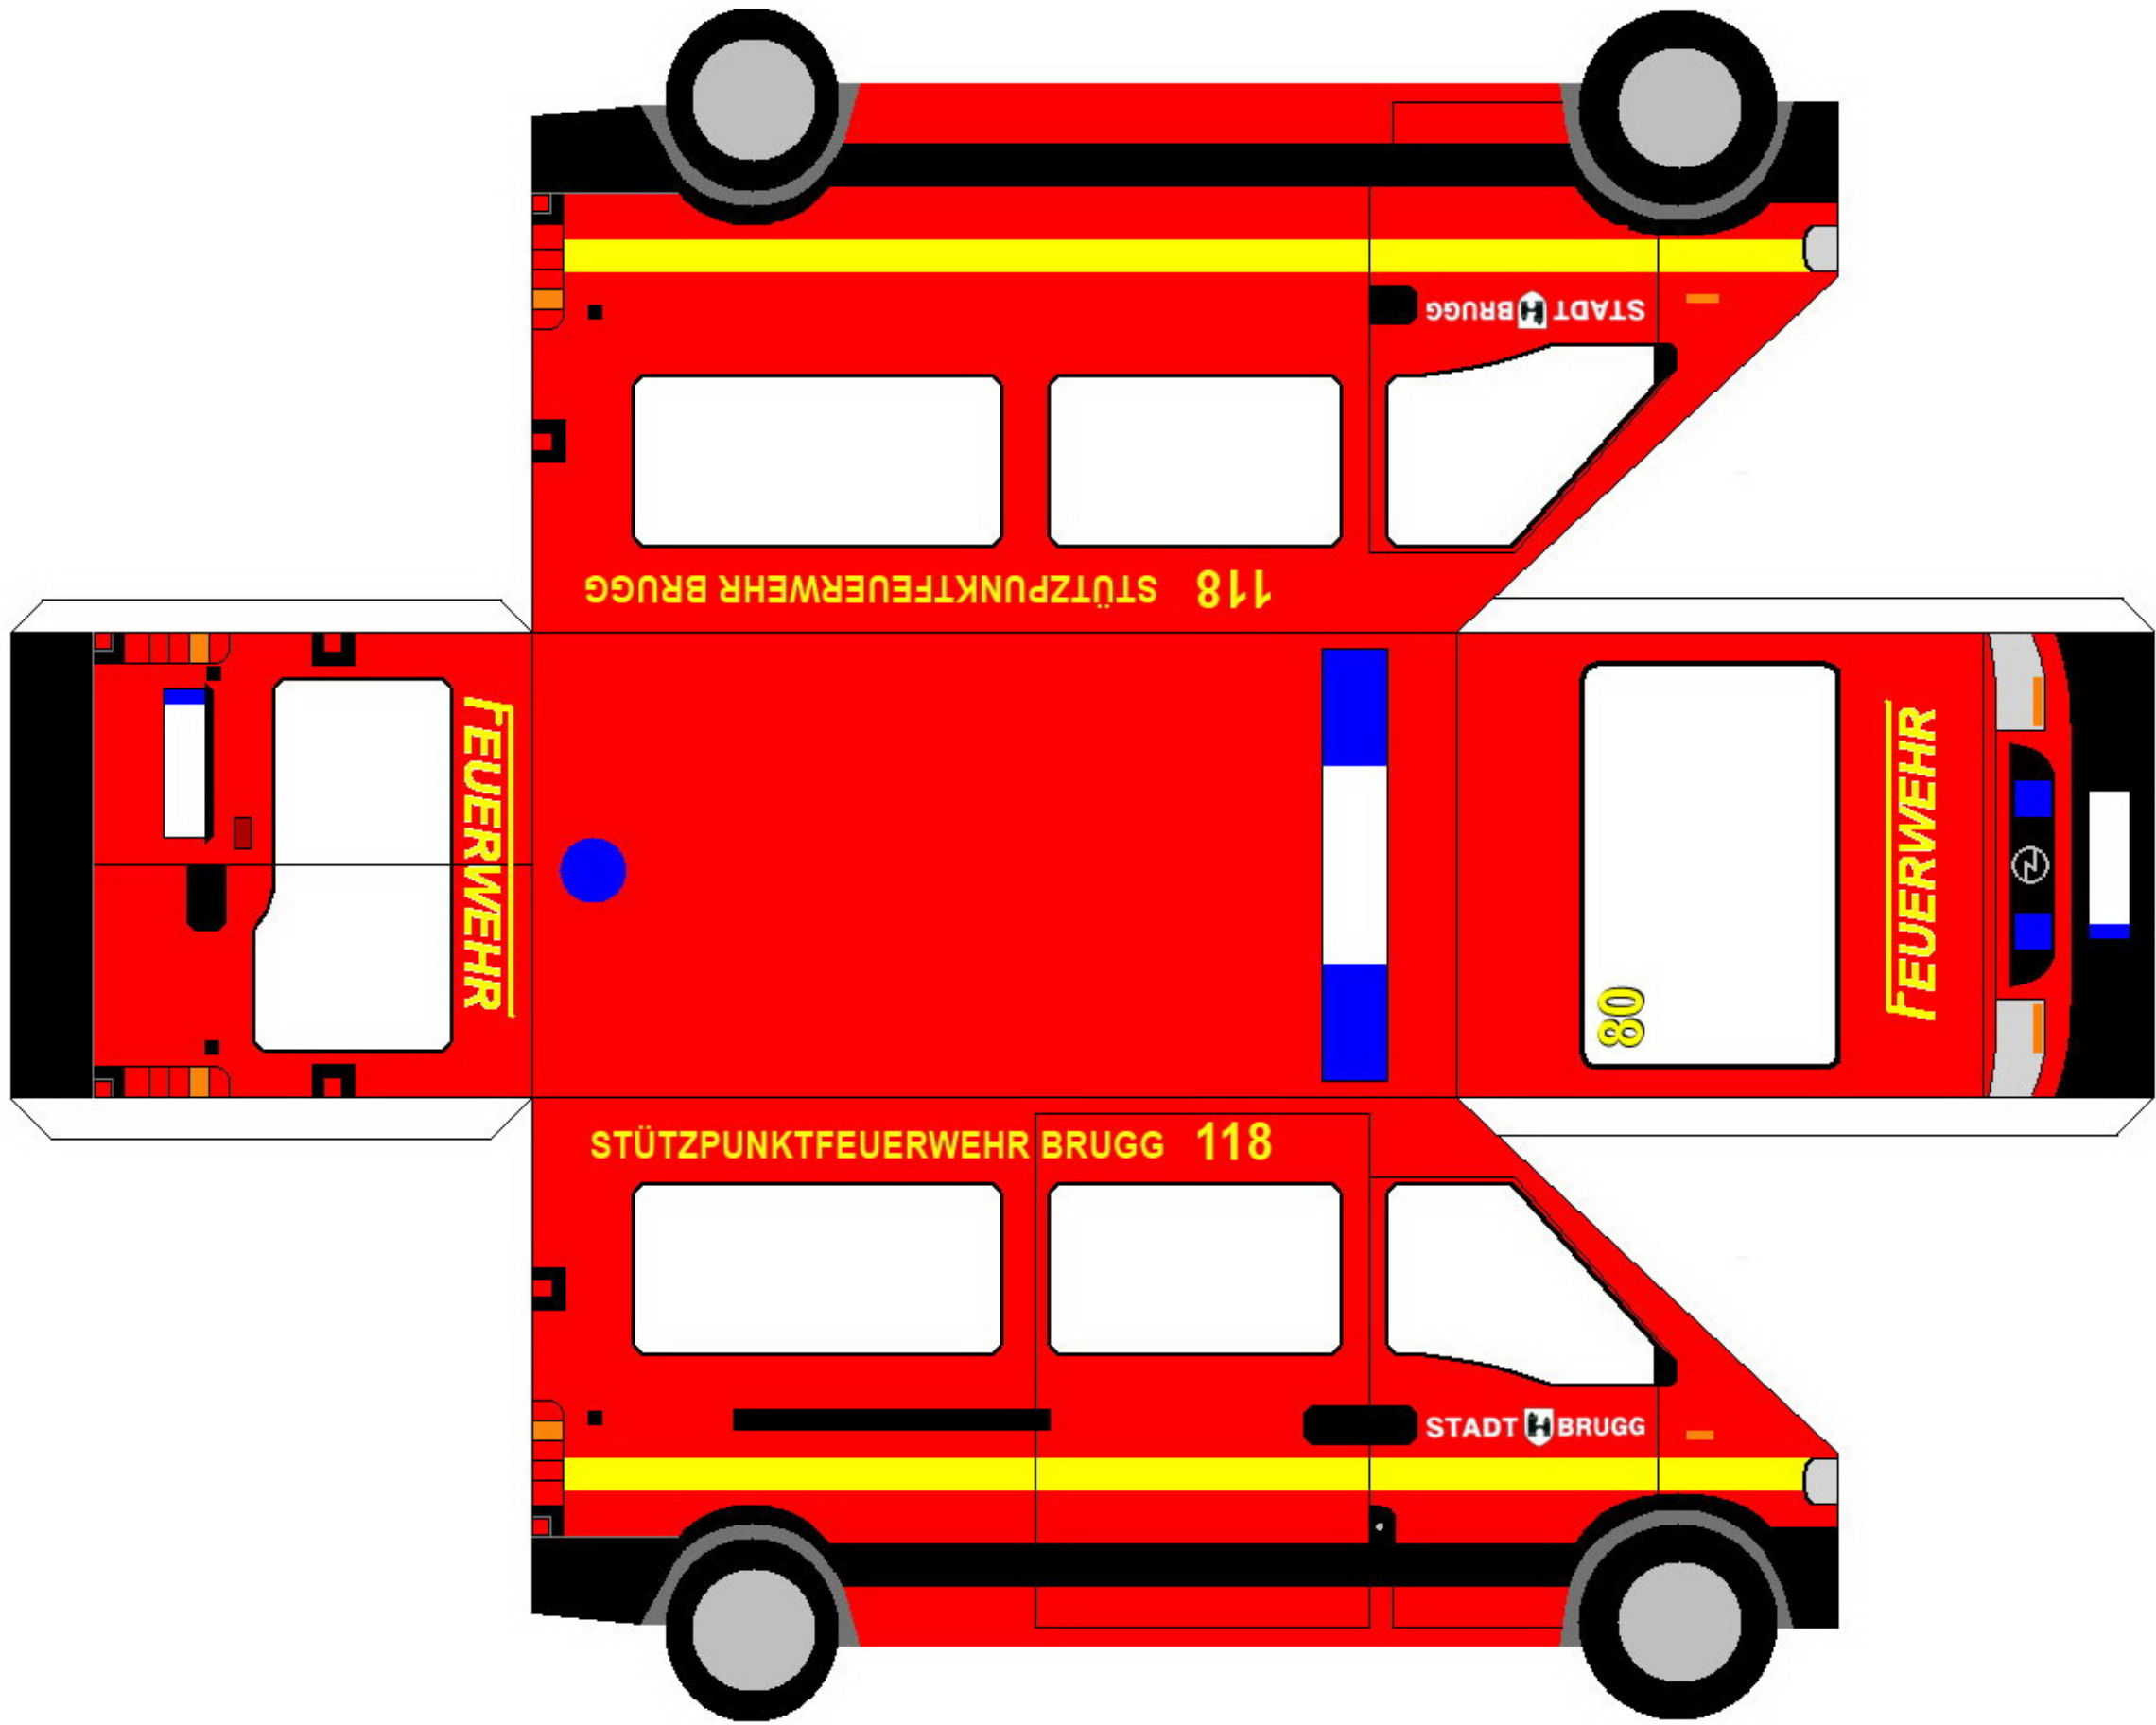

Mercedes-Benz Lorinser

Lorinser
BBS / RS

BBS / RS

MANTA A

Scale: 1:20

CUT OUT AND PUT TOGETHER

CITROEN 2CV
AZ BERLINE 1955

Copyright and design
by Fabrice Bouillon

DÉCOUPAGE

CITROËN
AMI 6

R. K.

Citroën 2CV
AZ Sedan
1955

ENTE

2CV

ANNETTE
SCHOLZ
VERLAG

FON 05108-52181

CITROËN DS

DS21