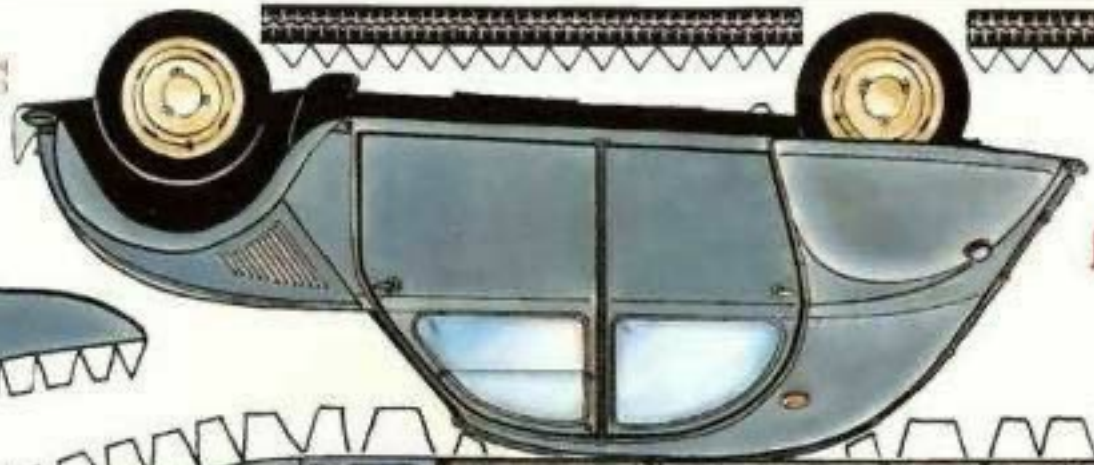

Mercedes-Benz Lorinser

Lorinser
BBS / RS

BBS / RS

MANTA A

Scale: 1:20

CUT OUT AND PUT TOGETHER

CITROEN 2CV
AZ BERLINE 1955

Copyright and design
by Fabrice Bouillon

DÉCOUPAGE

CITROËN
AMI 6

R. K.

Citroën 2CV
AZ Sedan
1955

ENTE

2CV

ANNETTE
SCHOLZ
VERLAG

FON 05108-52181