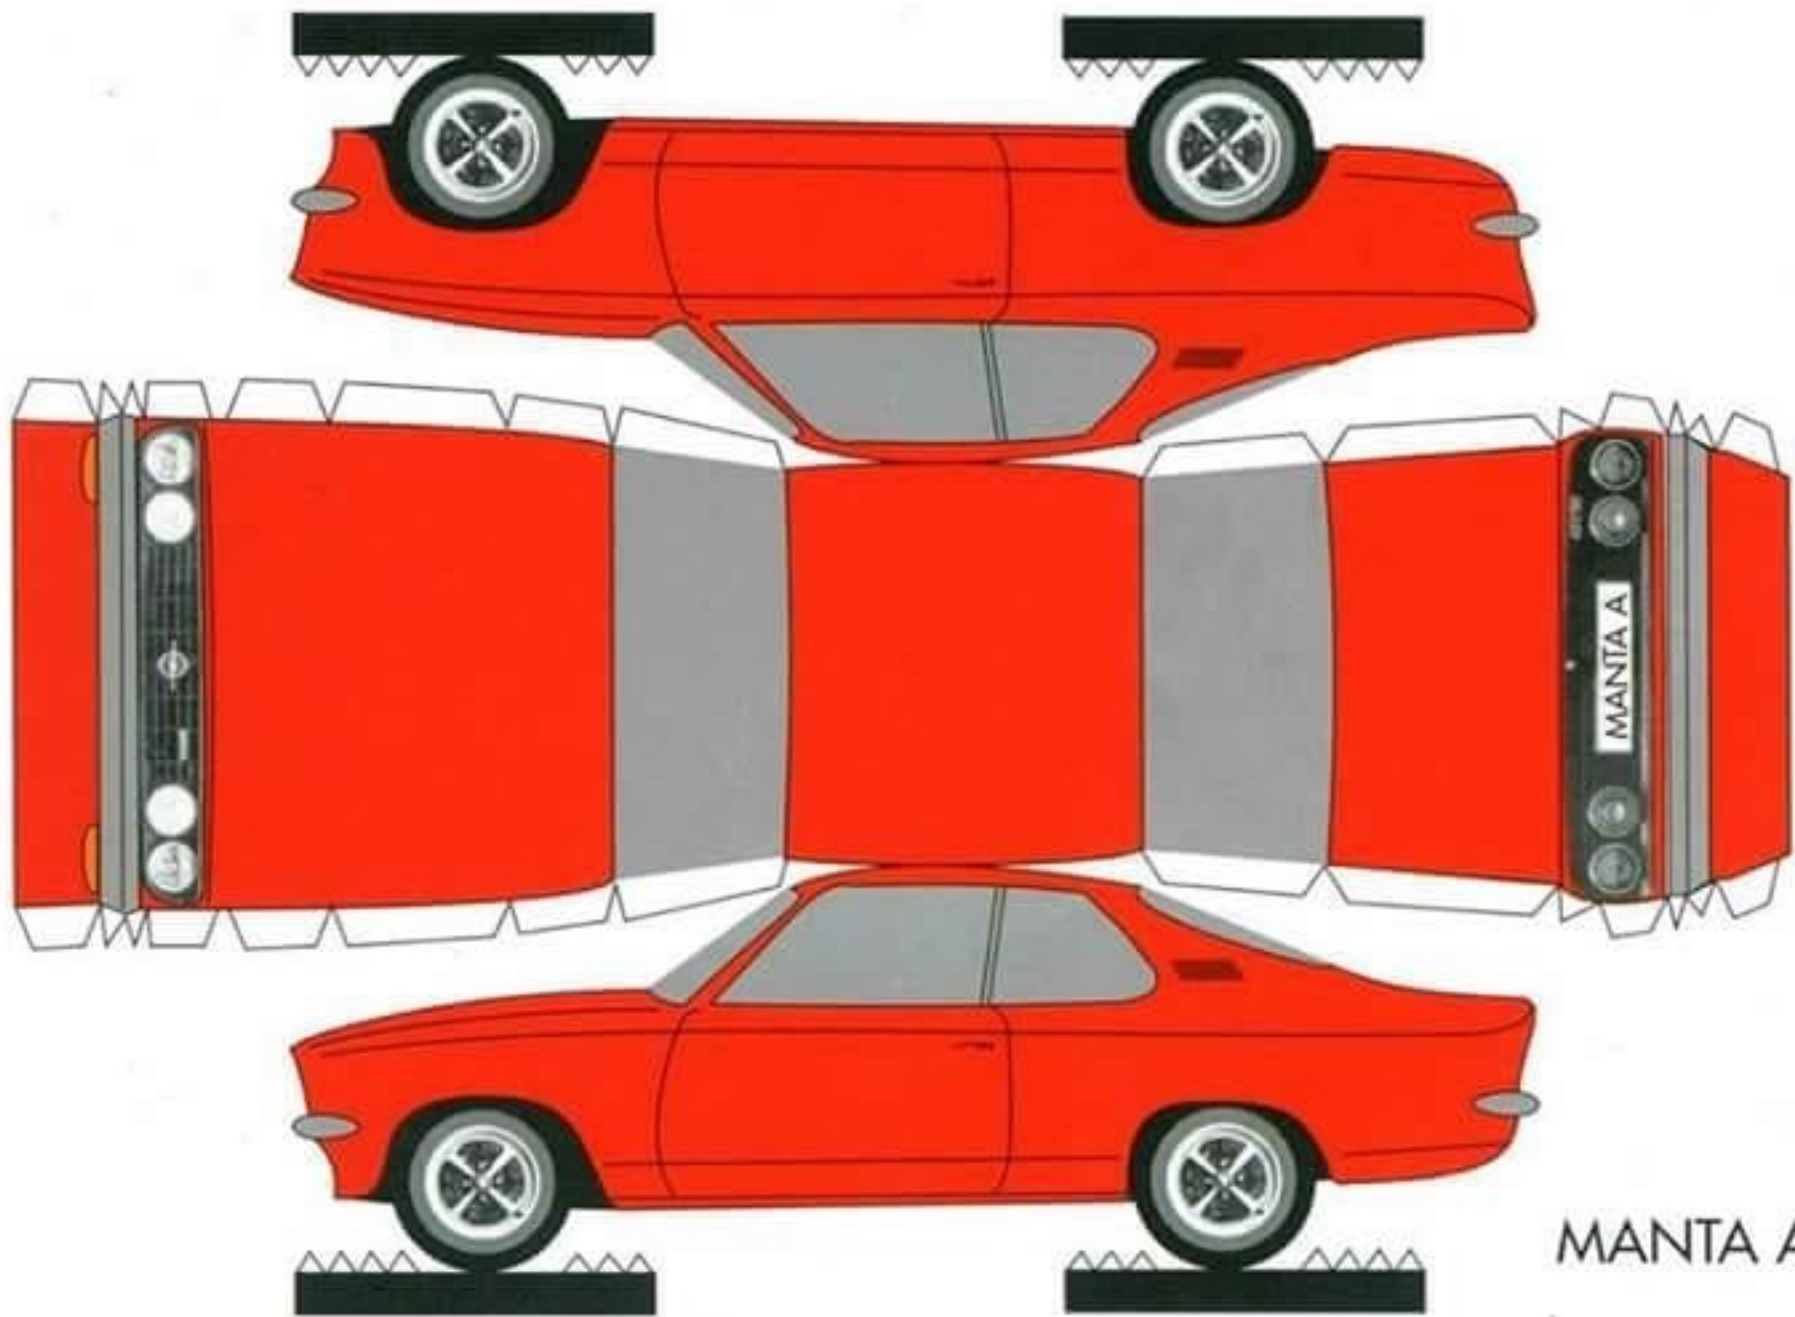

Mercedes-Benz Lorinser

Lorinser
BBS / RS

BBS / RS

MANTA A

Scale: 1:20

CUT OUT AND PUT TOGETHER

CITROEN 2CV
AZ BERLINE 1955

Copyright and design
by Fabrice Bouillon

DÉCOUPAGE

CITROËN
AMI 6

R. K.

Citroën 2CV
AZ Sedan
1955

ENTE

2CV

ANNETTE
SCHOLZ
VERLAG

FON 05108-52181